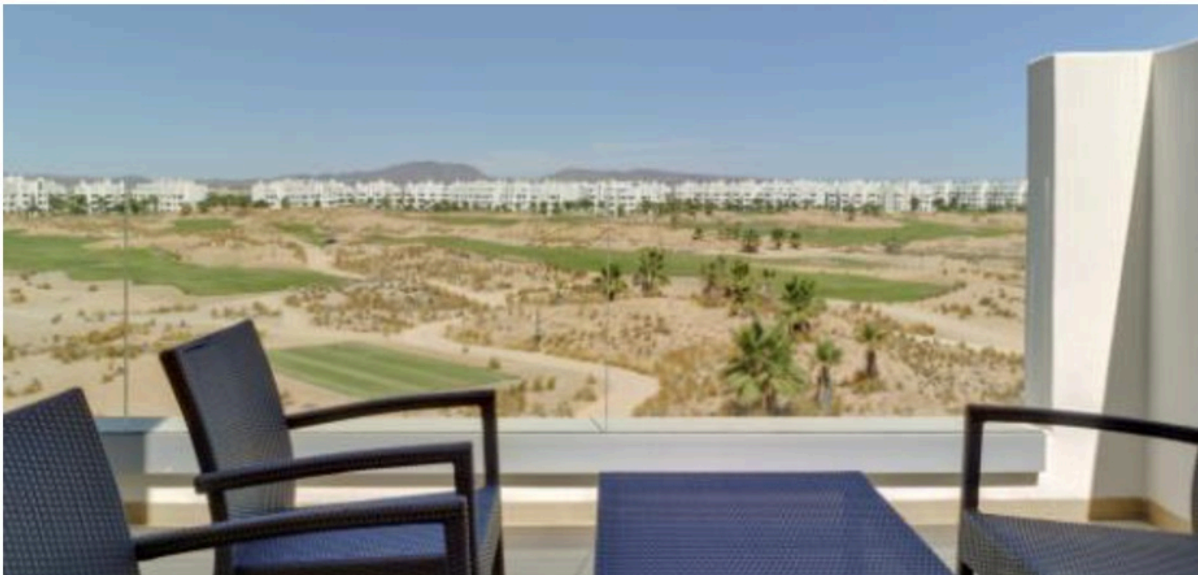

CALIZA CAPRI

CARPINTERIAS

· CARPINTERÍA EXTERIOR DE PVC ACABADO EN COLOR BLANCO EN VENTANAS Y PUERTAS DE SALIDA AL EXTERIOR CONCOMPACTO DE PERSIANAS EN LA MISMA GAMA.

· PUERTA DE ACCESO A VIVIENDA DE SEGURIDAD MARCA DIERRE – MODELO SPARTA 5, en color blanco en ambas caras.

· PUERTAS DE INTERIOR DM LACADAS EN BLANCO Y LISAS, SEGÚN PLANILLA DE CARPINTERIA

· PUERTAS DE ARMARIO CON HOJAS CORREDERAS EN DM LACADAS EN BLANCO, SEGÚN PLANILLA DE CARPINTERIA, incluye interior con maletero, barra de colgar y costado divisorio.

PINTURAS Y VIDRIOS

· PINTURA LISA PLASTICA LAVABLE EN COLOR BLANCO EN EL INTERIOR DE LAS VIVIENDAS

· DOBLE ACRISTALAMIENTO CON CAMARA DE AIRE

· BARANDILLA EXTERIOR VIEW GLASS CON VIDRIO TRANSPARENTE 10+10 / 2 BUTIRALES Y PERFIL "U" DE ALUMINIO

CUBIERTAS

· CUBIERTA INVERTIDA TRANSITABLE CON PROTECCION DE GRAVA Y TRANSITABLE CON TERMINACIÓN DEGRES PORCELÁNICO ANTIDESLIZANTE "MADEIRA ARENA" 30X61, SALONI CERAMICAS.

INSTALACION CLIMATIZACIÓN

· INSTALACIÓN POR CONDUCTOS: FRIO Y CALOR (MÁQUINAS INCLUIDAS)